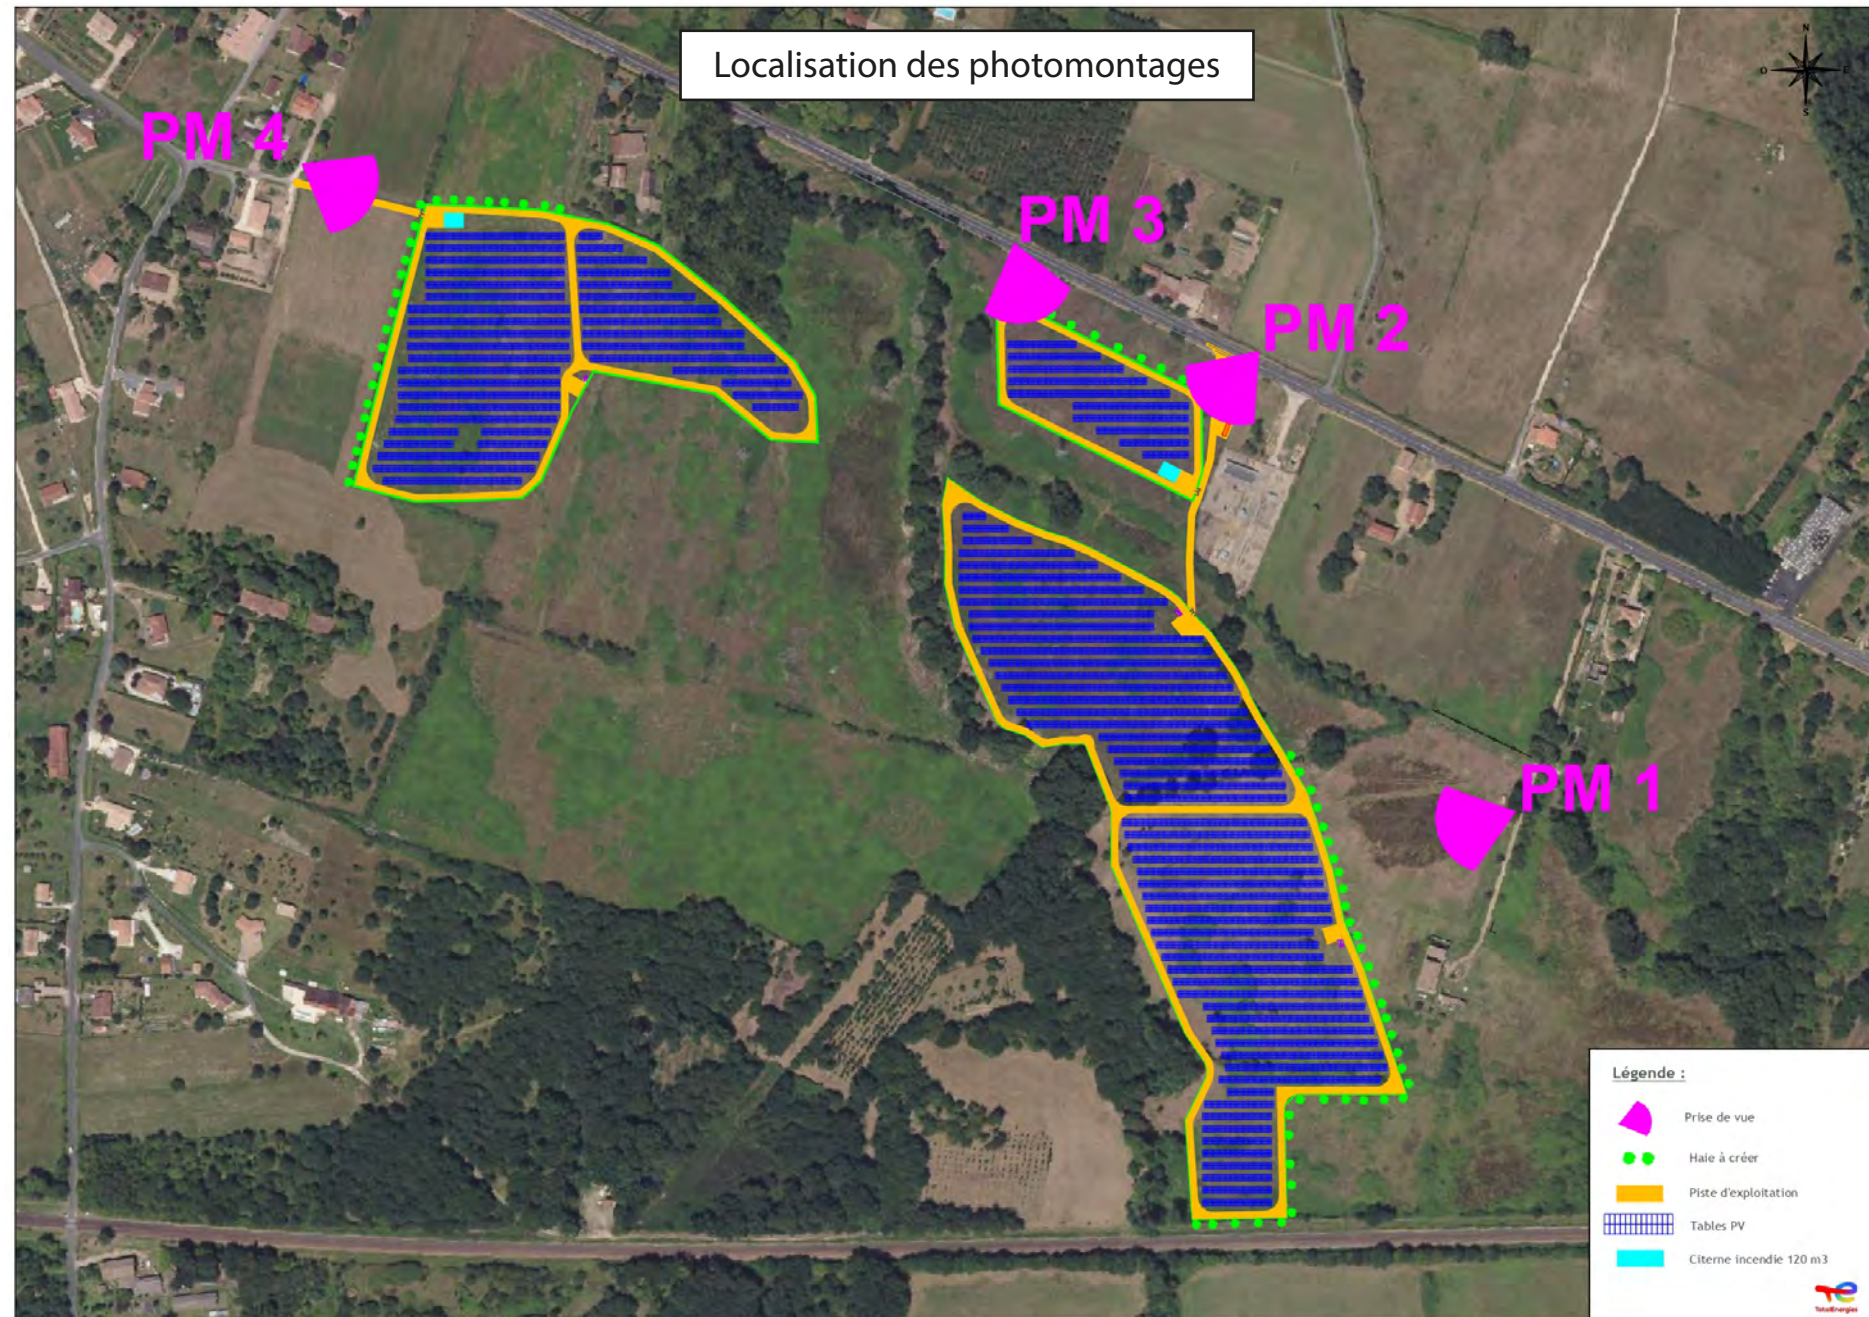

## PC6 : INSERTION DU PROJET DANS SON ENVIRONNEMENT

Photomontages : La pièce PC6 se compose de photomontages, ces documents graphiques permettent d'apprécier l'insertion du projet dans son environnement proche.

PM1 Etat actuel – Vue depuis le chemin privé menant à une habitation

PM1 Photomontage du projet – Vue directe mais en retrait, sur une large partie du parc photovoltaïque

PM1 Photomontage du projet avec haies

PM2 Etat actuel – Vue depuis la RD 6089, à proximité immédiate du poste électrique de transformation

PM2 Photomontage du projet – Vue directe, légèrement en retrait, sur une partie du parc photovoltaïque et sur son chemin d'accès

PM2 Photomontage du projet avec haies

PM3 État actuel – Vue depuis la RD 6089 en direction de Montpon-Ménestérol

PM3 Photomontage du projet – Alternance de vue directe et de vue filtrée par la végétation bordant la route, sur une partie du parc photovoltaïque